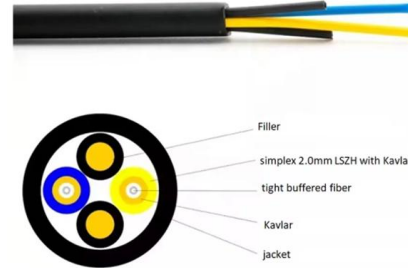

Contact Us

For datasheets, pricing, or custom fiber access solutions, please visit:
<https://www.frindel.es>