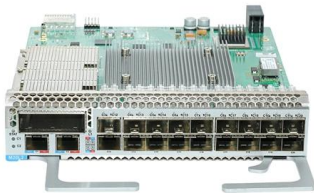

Power Distribution Box, 110V Electricity Meter Electrical

60A HIGH CURRENT POWER SUPPLY BOX: The input voltage of the power box is 110V, and Maximum tolerable load current 60A. Equipped with a multifunctional

[Contact Us](#)