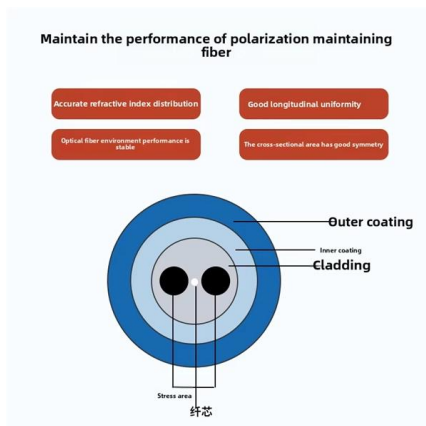

Power over Ethernet Switches , PoE Network Switches

Versitron's PoE (Power Over Ethernet) switches deliver power and data to various network devices. PoE+ switches offer higher power capacity for robust network

[Contact Us](#)