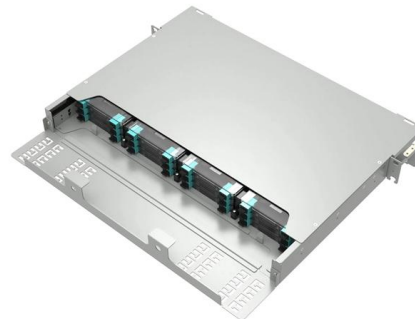

Paraguay Connectors, Type F Connectors , International

Paraguay uses the Type F connector. Type F electrical connectors used in Paraguay are manufactured to the CEE 7/3 standard and are commonly referred to as Schuko connectors.

[Contact Us](#)