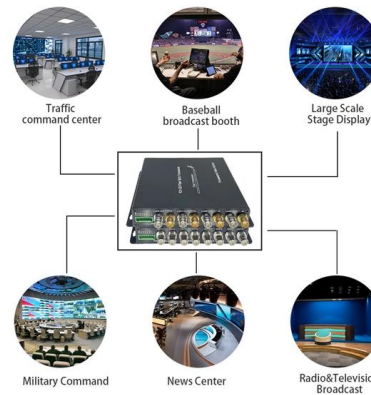

[Contact Us](#)

Industrial-Switch WAGO; 8 puertos 100Base-

TX; negro

El conmutador industrial 852-102 es un conmutador ETHERNET 10/100Base-TX de 8 puertos. Empaquetado en una carcasa resistente, este conmutador ofrece una

[Contact Us](#)

Switch Ethernet TP-Link TL-SG108PE 8 Puertos 10/100/1000Mbps PoE

Comprar Switch Ethernet TP-Link TL-SG108PE de 8 Puertos 10/100/1000Mbps PoE al mejor precio en Paraguay.

[Contact Us](#)

Switch Ethernet TP-Link TL-SF1008D 8 Puertos 10/100Mbps

El switch de escritorio TP-Link TL-SF1008D está diseñado para las oficinas pequeñas y reducidos grupos de trabajo. Los 8 puertos soportan MDI/MDIX automático, lo que le evita tener que

[Contact Us](#)

MegaElectric