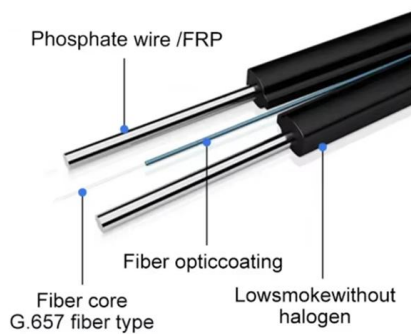

FACT® Optical Distribution Frames (ODF) for Central

The FACT ODF solution is designed as a versatile tool for ODF applications. It adeptly scales to manage a few hundred fibers when utilized as a fiber chassis in

[Contact Us](#)