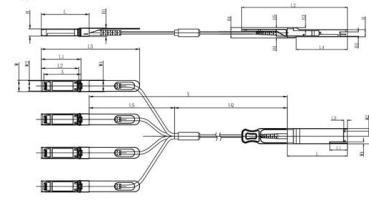

[Contact Us](#)

Unit mm

OSFP28	L	L1	L2	L3	L4	W	W1	W2	H	H1	H2	H3	H4	H5	H6
Max	72.2	-	328	4.35	61.4	18.45	-	6.2	8.6	12.4	5.35	2.5	1.6	2.0	-
Type	72.0	-	4.20	61.2	18.35	-	8.5	12.2	5.2	2.3	1.5	1.8	6.55	-	-
Min	68.8	16.5	324	4.05	61.0	18.25	2.2	5.8	8.4	12.0	5.05	2.1	1.3	1.6	-