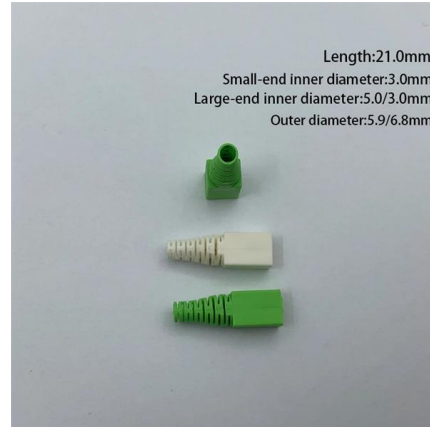

Multi-Gigabit Switches

NETGEAR provides highly flexible and scalable full Multi Gigabit switches fit for every business need. Get more details about NETGEAR's Unmanaged, Smart

[Contact Us](#)