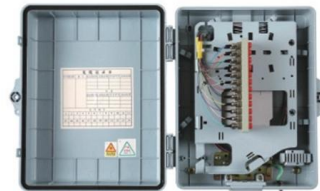

Contact Us

For datasheets, pricing, or custom fiber access solutions, please visit:
<https://www.frindel.es>