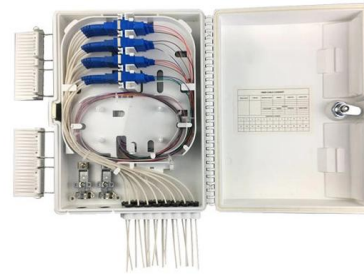

PoE-Switch-Serie , Fiberroad

Fiberroad ist ein führender Anbieter von PoE-Netzwerk-Switches und bietet erstklassige Leistung für alle Netzwerkanforderungen Ihres Unternehmens.

[Contact Us](#)

PoE Switch

CTS EPS series, Enterprise Management Gigabit PoE Switch, is advanced and intelligent in order to simplify and lower the costs of deployment.

[Contact Us](#)

Contact Us

For datasheets, pricing, or custom fiber access solutions, please visit:
<https://www.frindel.es>