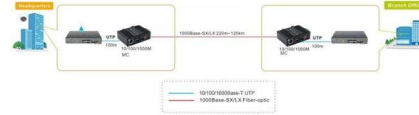

FS , AI Infrastructure, Data Center, Enterprise

As a worldwide provider of high-performance network products and solutions, FS offers switches, optical transceivers, cabling systems, and management software

[Contact Us](#)

Strengthen door locks
More durable and aesthetically pleasing