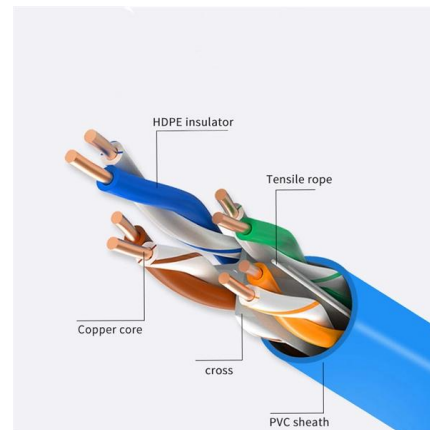

TP-Link 16-Port Gigabit PoE+ Switch (TL-SG116P) ab 112,90

Der TP-Link 16-Port Gigabit PoE+ Switch (TL-SG116P) bietet 16 PoE+-Ports mit 120 W Gesamtleistung für professionelle Netzwerklösungen. TP-Link 16-Port Gigabit PoE+ Switch (TL-SG116P) 16 Gigabit

[Contact Us](#)

INT 562034

Der perfekte Workgroup-Switch Wenn Sie den PD-Port (Port 6) an den PSE-Port eines PoE-Injektors oder Switches anschließen, wird der Strom zur Versorgung des Produkts verwendet und der

[Contact Us](#)