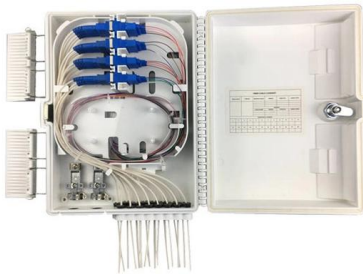

[Contact Us](#)

Elektrischer Kasten für elektrische Schaltanlagen Ral 7032 Farbe

Elektrischer Kasten für elektrische Schaltanlagen Ral 7032 Farbe Metallverteilungsschrank, Finden Sie Details über Elektrokasten, Metallverteilerschaltsschrank von Elektrischer Kasten für elektrische