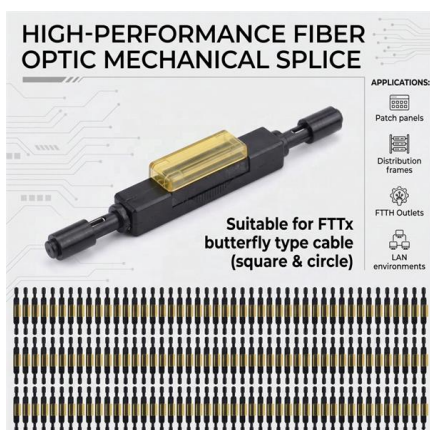

Industrijski svcevi , Ethernet svcevi , Netiks d.o.o.

Ultimate value pick for 10 Gigabit outdoor networking. High masts, poles, or towers - your connection will be safe! Detaljne informacije

[Contact Us](#)

Switch , Veliki izbor i brza dostava , Jakov.RS

Power over Ethernet (PoE) podrška Switchevi sa omogućavaju napajanje uređaja poput IP kamera i Access pointova putem Ethernet kablova, čime se smanjuje

[Contact Us](#)