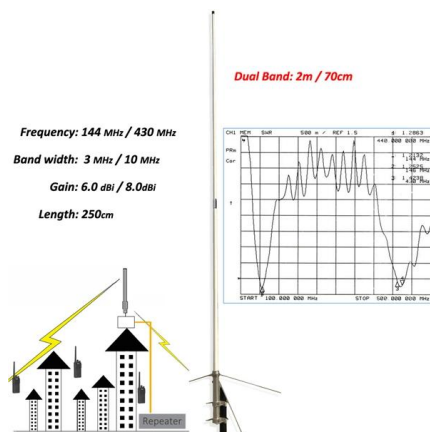

Switch Hi-Capacity Aggregation

A 32-port, Layer 3 switch made for high-capacity 10G SFP+ and 25G SFP28 connections.

[Contact Us](#)

Acquisition et mise en service d'un switch coeur au sein du réseau

Consultez l'appel d'offres: Acquisition et mise en service d'un switch coeur au sein du réseau informatique - UNION ECONOMIQUE ET MONETAIRE OUEST AFRICAINE (UEMOA) au