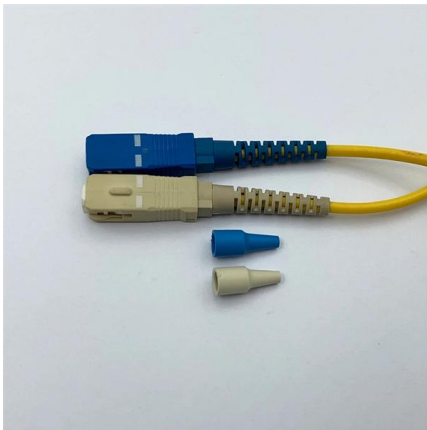

Standard-Depth Server Rack Cabinet, Seismic Certified,

SR42UBZ has been designed and tested to meet Telcordia GR-63-CORE Network Equipment & Building Systems (NEBS) requirements for Zone 4 Seismic

[Contact Us](#)

SmartRack 42U Standard-Depth Rack Enclosure Cabinet with Clear

Description The SR42UBG SmartRack 42U Standard-Depth Rack Enclosure Cabinet is ideal for storing EIA-standard 19-inch rack equipment in network closets, server rooms, data centers and other areas

[Contact Us](#)

SmartRack 42U Standard-Depth Standard- Width Heavy-Duty Rack

Heavy-Duty 42U Rack Cabinet Accommodates Servers Used in AI Applications This SmartRack® 42U rack enclosure is constructed from heavy-duty steel 2.5 millimeters thick with reinforced structural

[Contact Us](#)