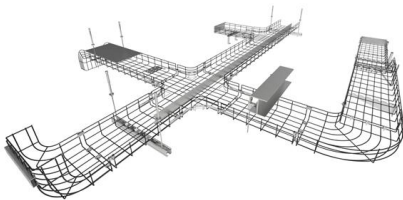

SD DISTRIBUTION

> Hub central situé à Bruxelles Le hub central se situe au centre de la Belgique à Bruxelles A proximité de tous les grands axes Anvers / Liège / Namur / Gand 10

[Contact Us](#)