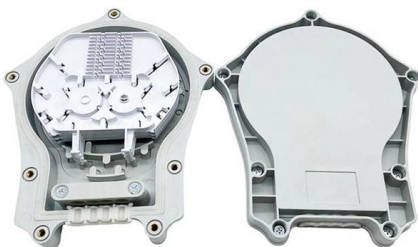

Digitus 42U server rack, Unique, 2050x600x1000 mm

Digitus DN-19 SRV-42U-B-1. Soort: Vrijstaande rek, Rackcapaciteit: 42U, Maximale gewichtscapaciteit: 1000 kg, Internationale veiligheidscode (IP): IP20, Kleur van

[Contact Us](#)

Server rack

Server rack beschikbaar in 24U, 42U, 47U en 52U. Verschillende breedte en diepte, alle toebehoren, leverbaar uit voorraad bij S4 Benelux.

[Contact Us](#)

42U Enterprise-Grade Server Rack Cabinet, 19in

42U Enterprise-Grade Server Rack Cabinet, 19in Enclosed 4-Post Rack with 36in (91cm) Mounting Depth and 2000lb (900kg) Weight Capacity Learn why IT Pros

[Contact Us](#)

42U Server Racks & Cabinets -- Price on 42U Network

Shop 42U server & network cabinets: enclosed racks, open frame, data enclosures. High-quality 42 inch rack cabinets from Sysracks at great prices! ?

[Contact Us](#)