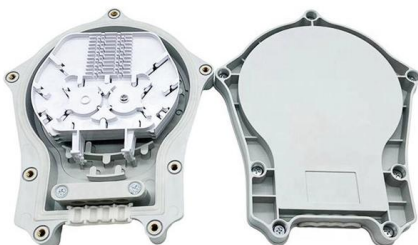

Digitus 42U server rack, Unique, 2050x600x1000 mm

Digitus DN-19 SRV-42U-B-1. Soort: Vrijstaande rek, Rackcapaciteit: 42U, Maximale gewichtscapaciteit: 1000 kg, Internationale veiligheidscode (IP): IP20, Kleur van

[Contact Us](#)

Server rack

Server rack beschikbaar in 24U, 42U, 47U en 52U. Verschillende breedte en diepte, alle toebehoren, leverbaar uit voorraad bij S4 Benelux.

[Contact Us](#)

42U Enterprise-Grade Server Rack Cabinet, 19in

42U Enterprise-Grade Server Rack Cabinet, 19in Enclosed 4-Post Rack with 36in (91cm) Mounting Depth and 2000lb (900kg) Weight Capacity Learn why IT Pros

[Contact Us](#)

42U Server Racks & Cabinets -- Price on 42U Network

Shop 42U server & network cabinets: enclosed racks, open frame, data enclosures. High-quality 42 inch rack cabinets from Sysracks at great prices! ?

[Contact Us](#)