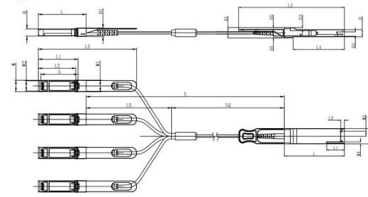

Unit mm

QSP28	L	L3	L2	L3	L4	W	W1	W2	H	H1	H2	H3	H4	H5	H6
Max	72.2	-	128	4.35	61.4	18.45	-	6.2	8.6	12.4	5.35	2.5	1.6	2.0	-
Type	72.0	-	4.20	61.2	18.35	-	-	8.5	12.2	5.2	2.3	1.5	1.8	6.55	-
Min	68.8	16.5	124	4.05	61.0	18.25	2.2	5.8	8.4	12.0	5.05	2.1	1.3	1.6	-