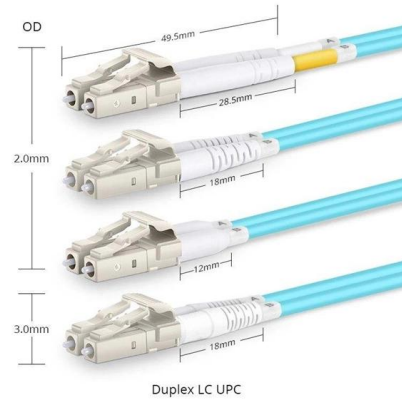

19-inch 4U rack-mount server chassis

4U rack-mountable server-chassis for 19-inch racks and cabinets. Find a large variety at yakkaroo Serversysteme.

[Contact Us](#)

19" Rack PCs , InoNet

Our 19-inch industrial PCs fulfil the standardised width of 19 inches (front panel width of 48.26 centimetres) and fit into any 19-inch rack. If you need our products with a height of 3U or larger than

[Contact Us](#)

Rack Mount PC, 19 Inch PC Systems

Our 19 "chassis and microbox chassis are made of Heavy Duty Cold Rolled Electroplated steel. This type of steel has been processed to such an extent that it cannot oxidize and it is very robust. This

[Contact Us](#)